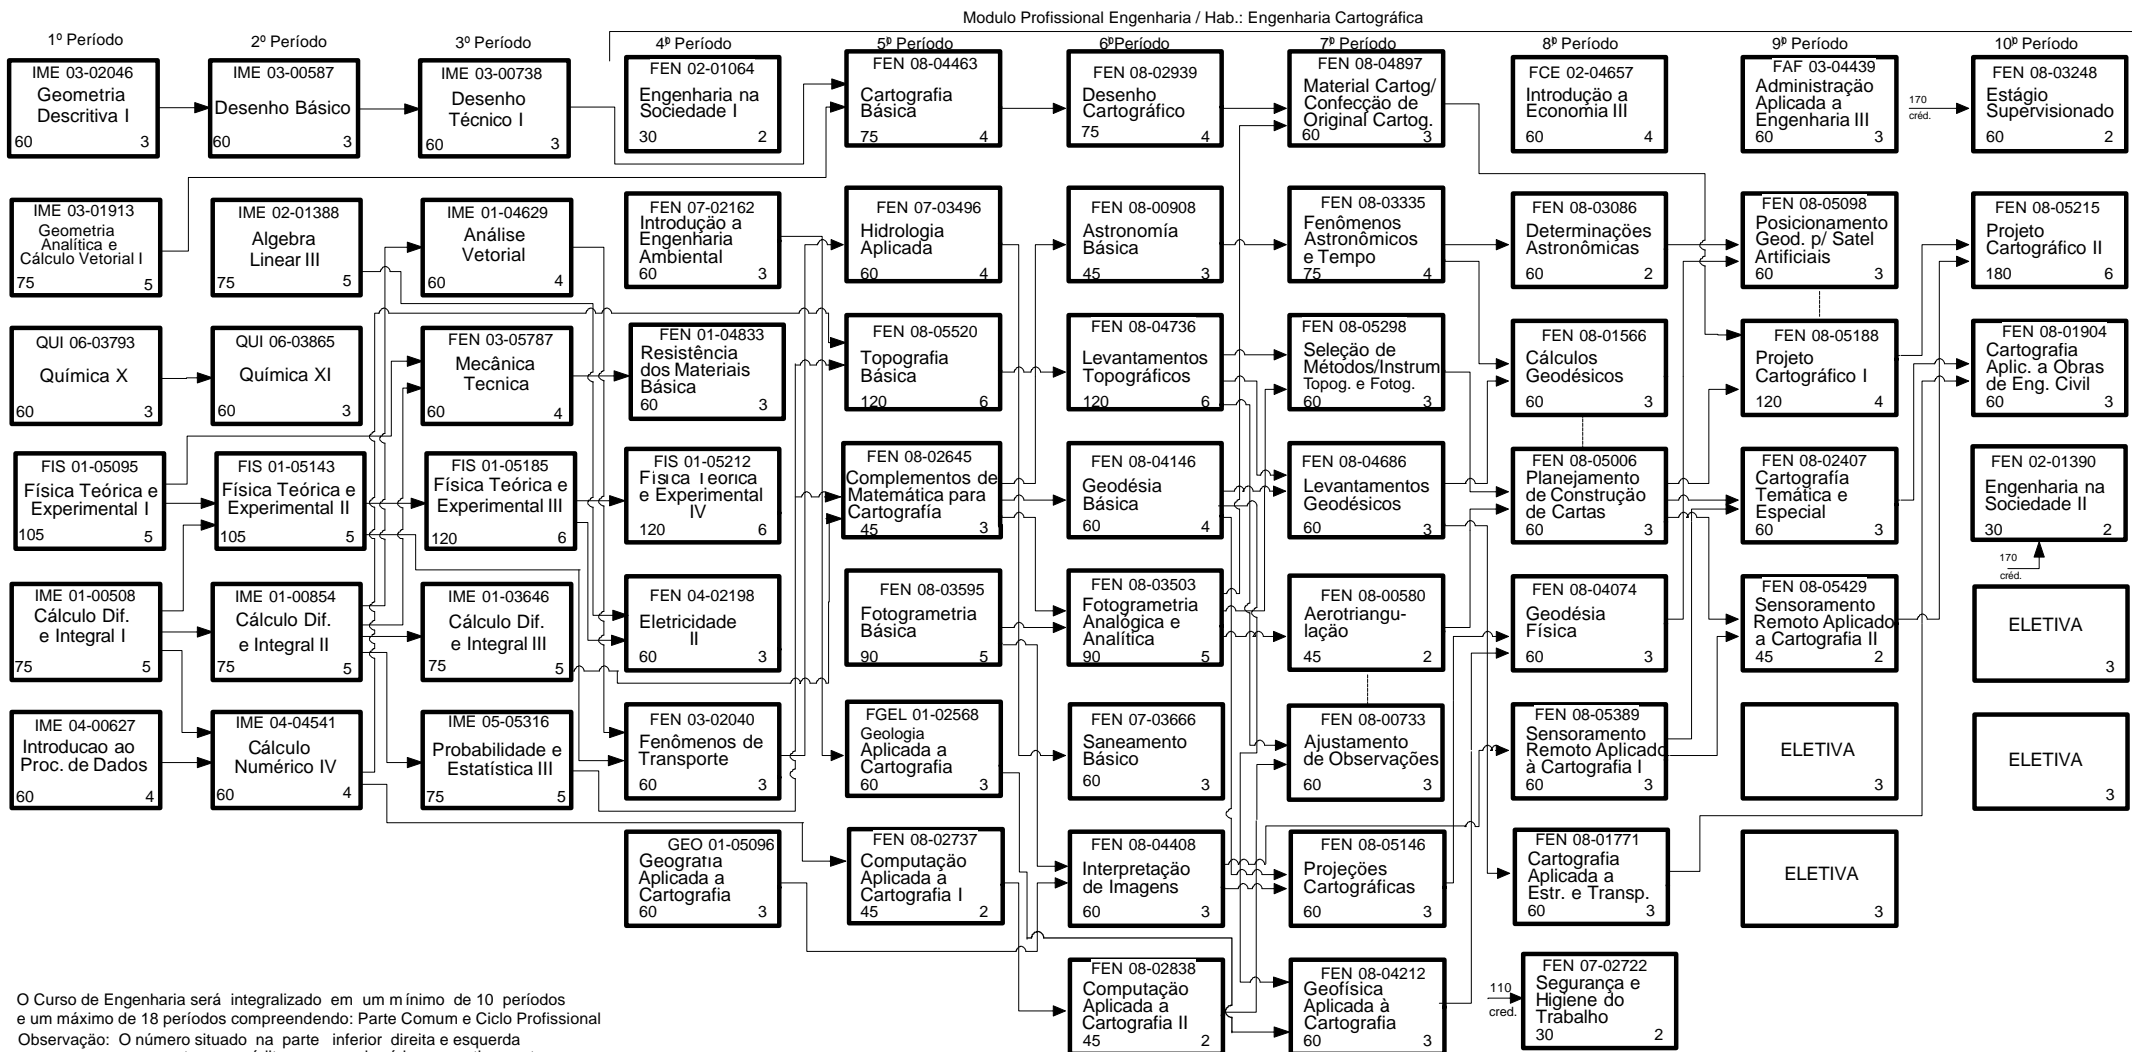

**CURSO DE ENGENHARIA  
HABILITAÇÃO: CARTOGRÁFICA  
UNIDADE RESPONSÁVEL: FACULDADE DE ENGENHARIA**

Reconhecimento do Curso:  
DECRETO Nº 83.217 D.O.U. 01/03/79  
DELIBERAÇÃO Nº 035 / 94

TOTAL DE CRÉDITOS DO CURSO - 244  
CARGA HORÁRIA TOTAL DO CURSO - 4605